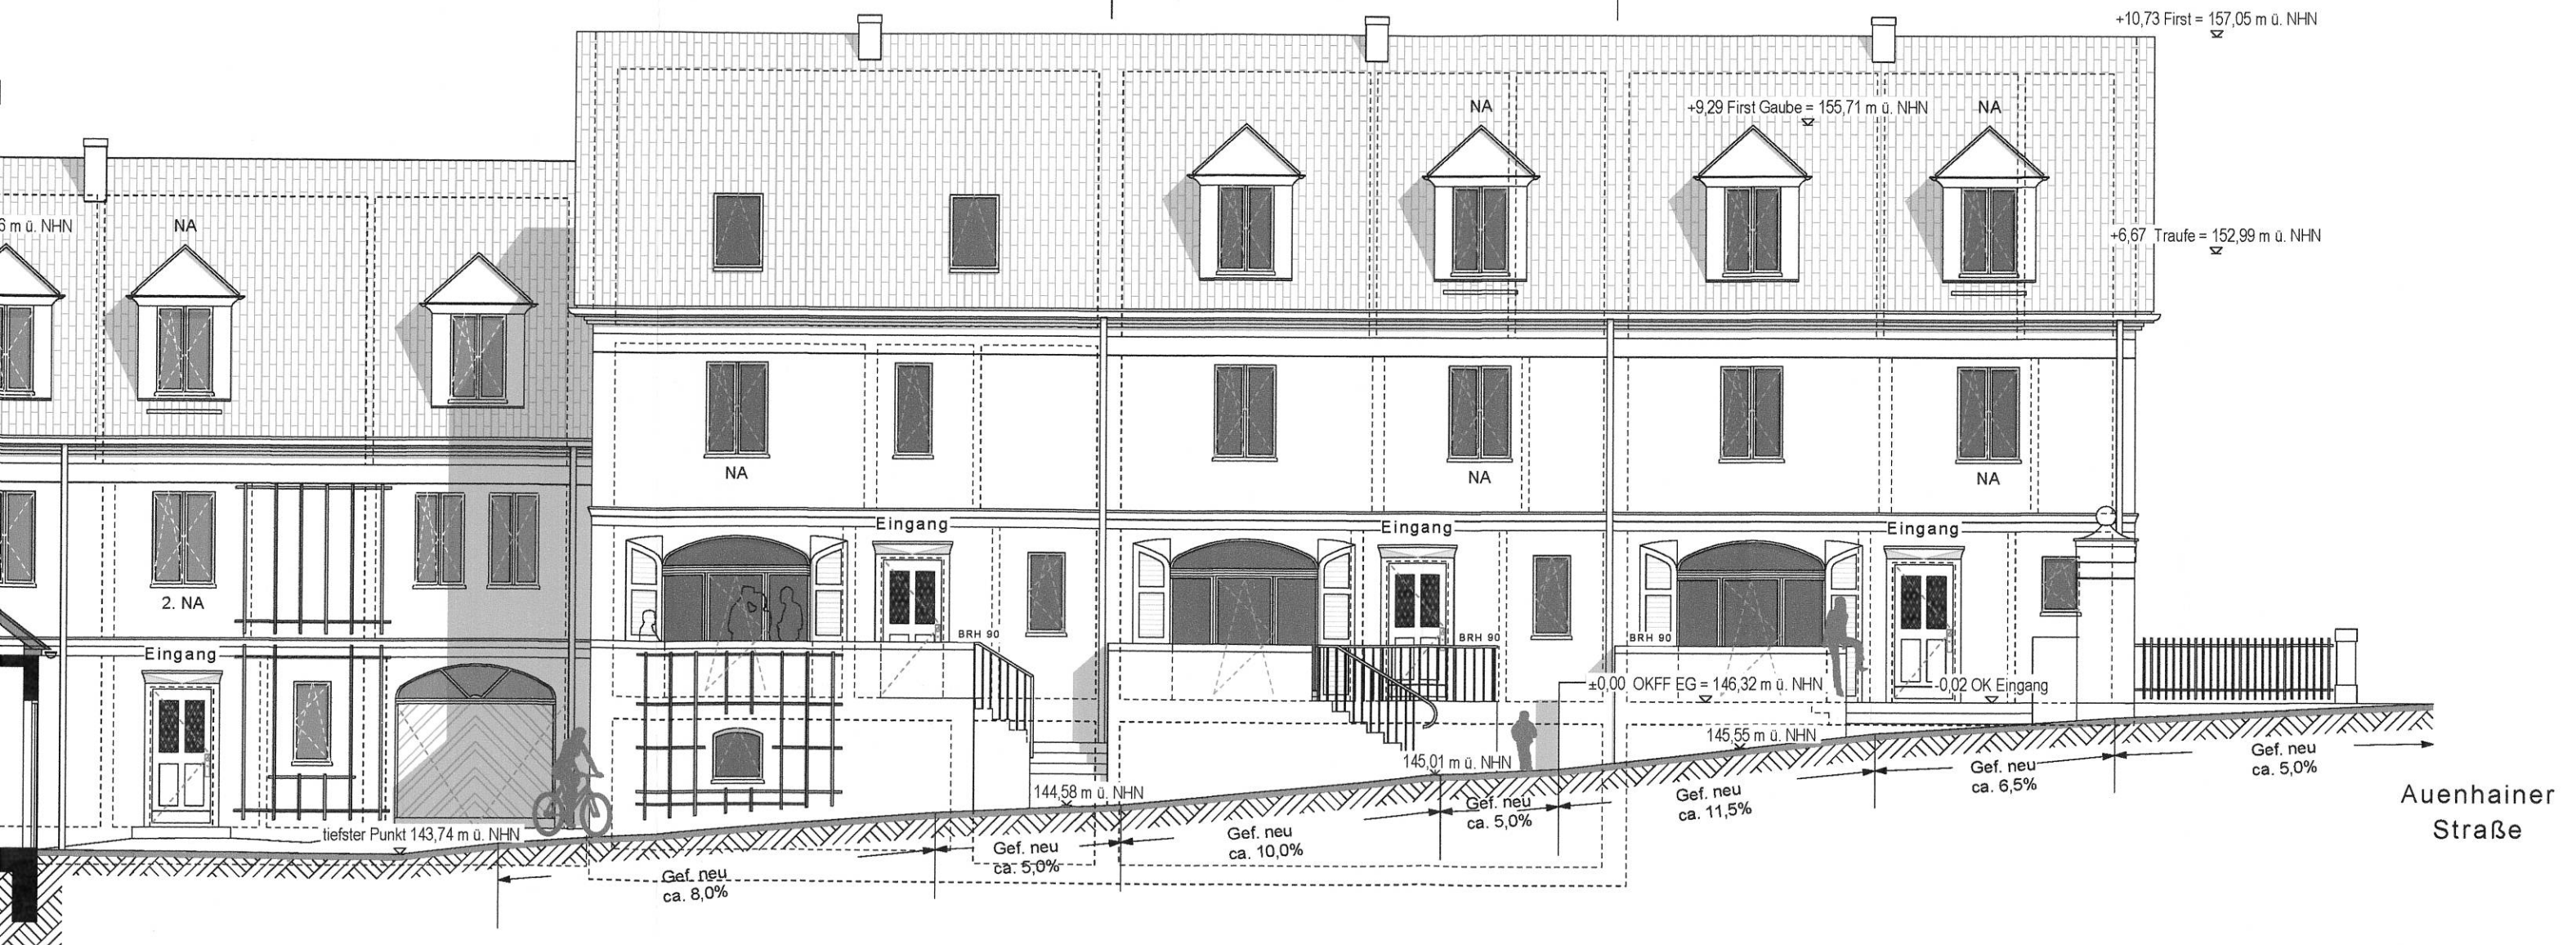

Endhaus West

Reihenhauszeile West

Gebäude 7

Gebäude 6

Gebäude 5

Gebäude 4

Hof

Auenhainer
Straße

Reihenhauszeile West

Endhaus West

Gebäude 4

Gebäude 5

Gebäude 6

Gebäude 7

+10,73 First = 157,05 m ü. NHN

+6,67 Traufe = 1152,99 m ü. NHN

Nord

Reihenhauszeile West

Gebäude 3

Gebäude 4, 5, 6