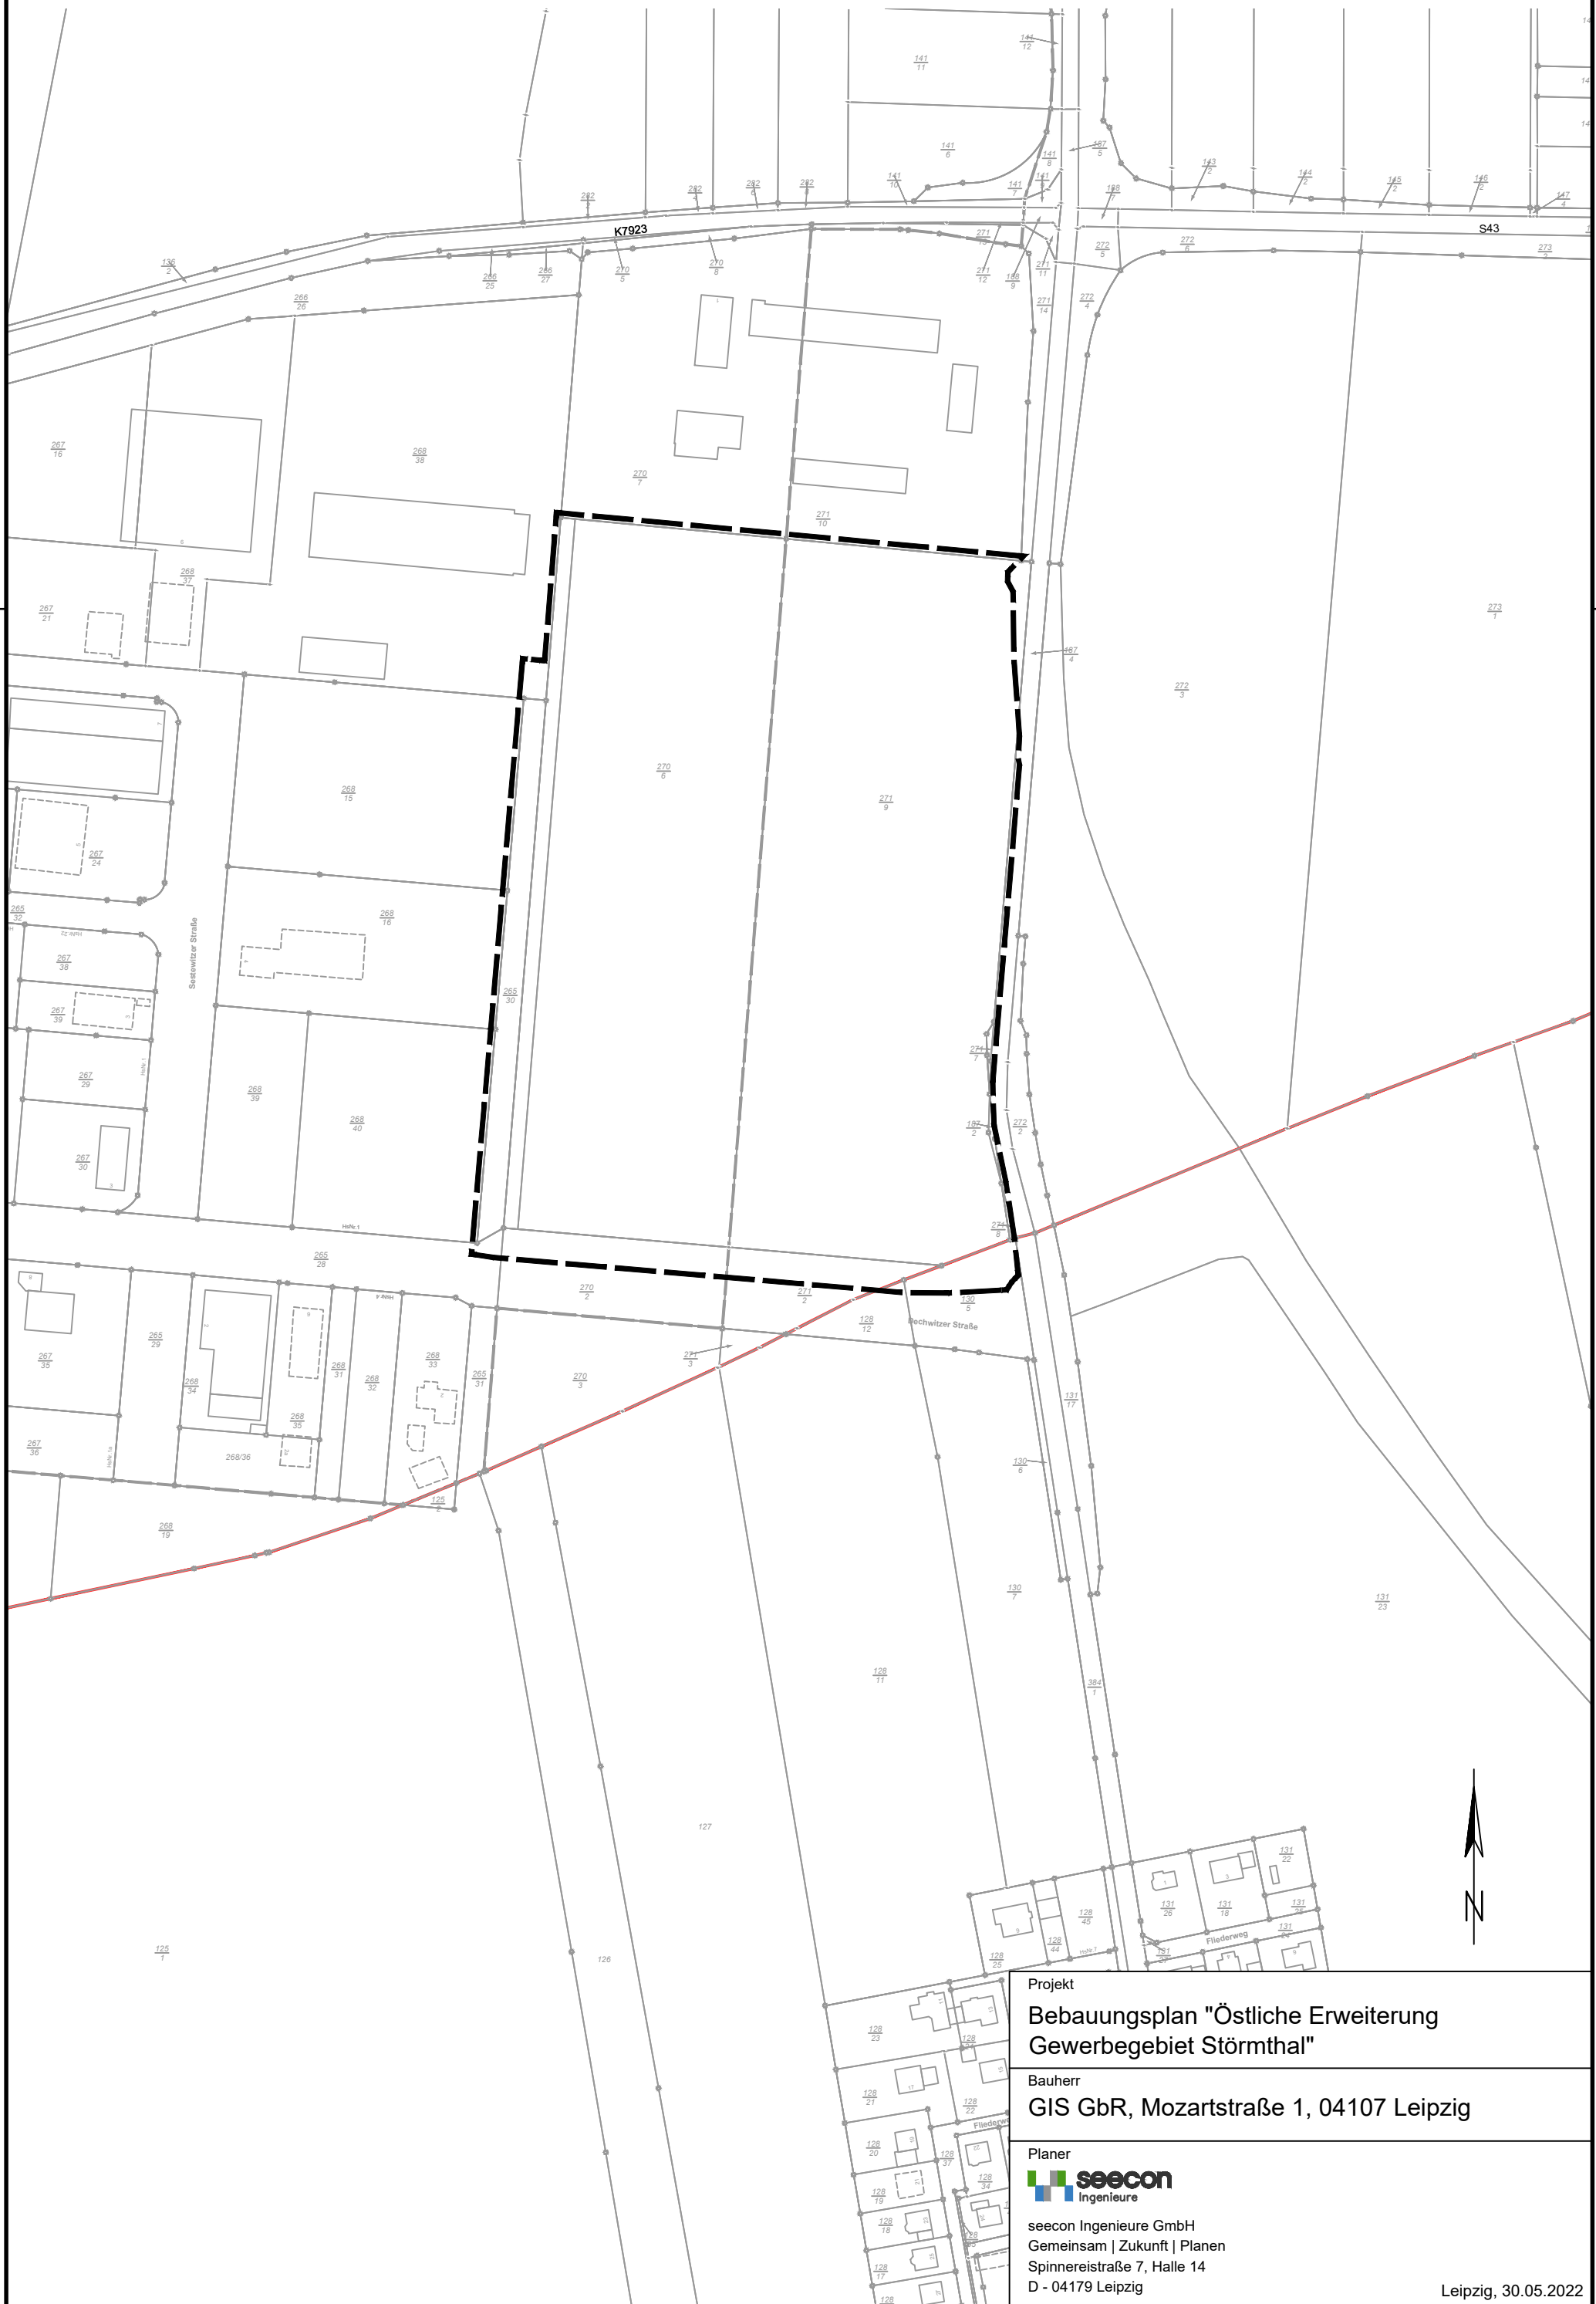

Übersichtskarte zum Bebauungsplan "Östliche Erweiterung Gewerbegebiet Störmthal"

Projekt
Bebauungsplan "Östliche Erweiterung Gewerbegebiet Störmthal"
Bauherr
GIS GbR, Mozartstraße 1, 04107 Leipzig
Planer

seecon Ingenieure GmbH Gemeinsam Zukunft Planen Spinnereistraße 7, Halle 14 D - 04179 Leipzig
Leipzig, 30.05.2022