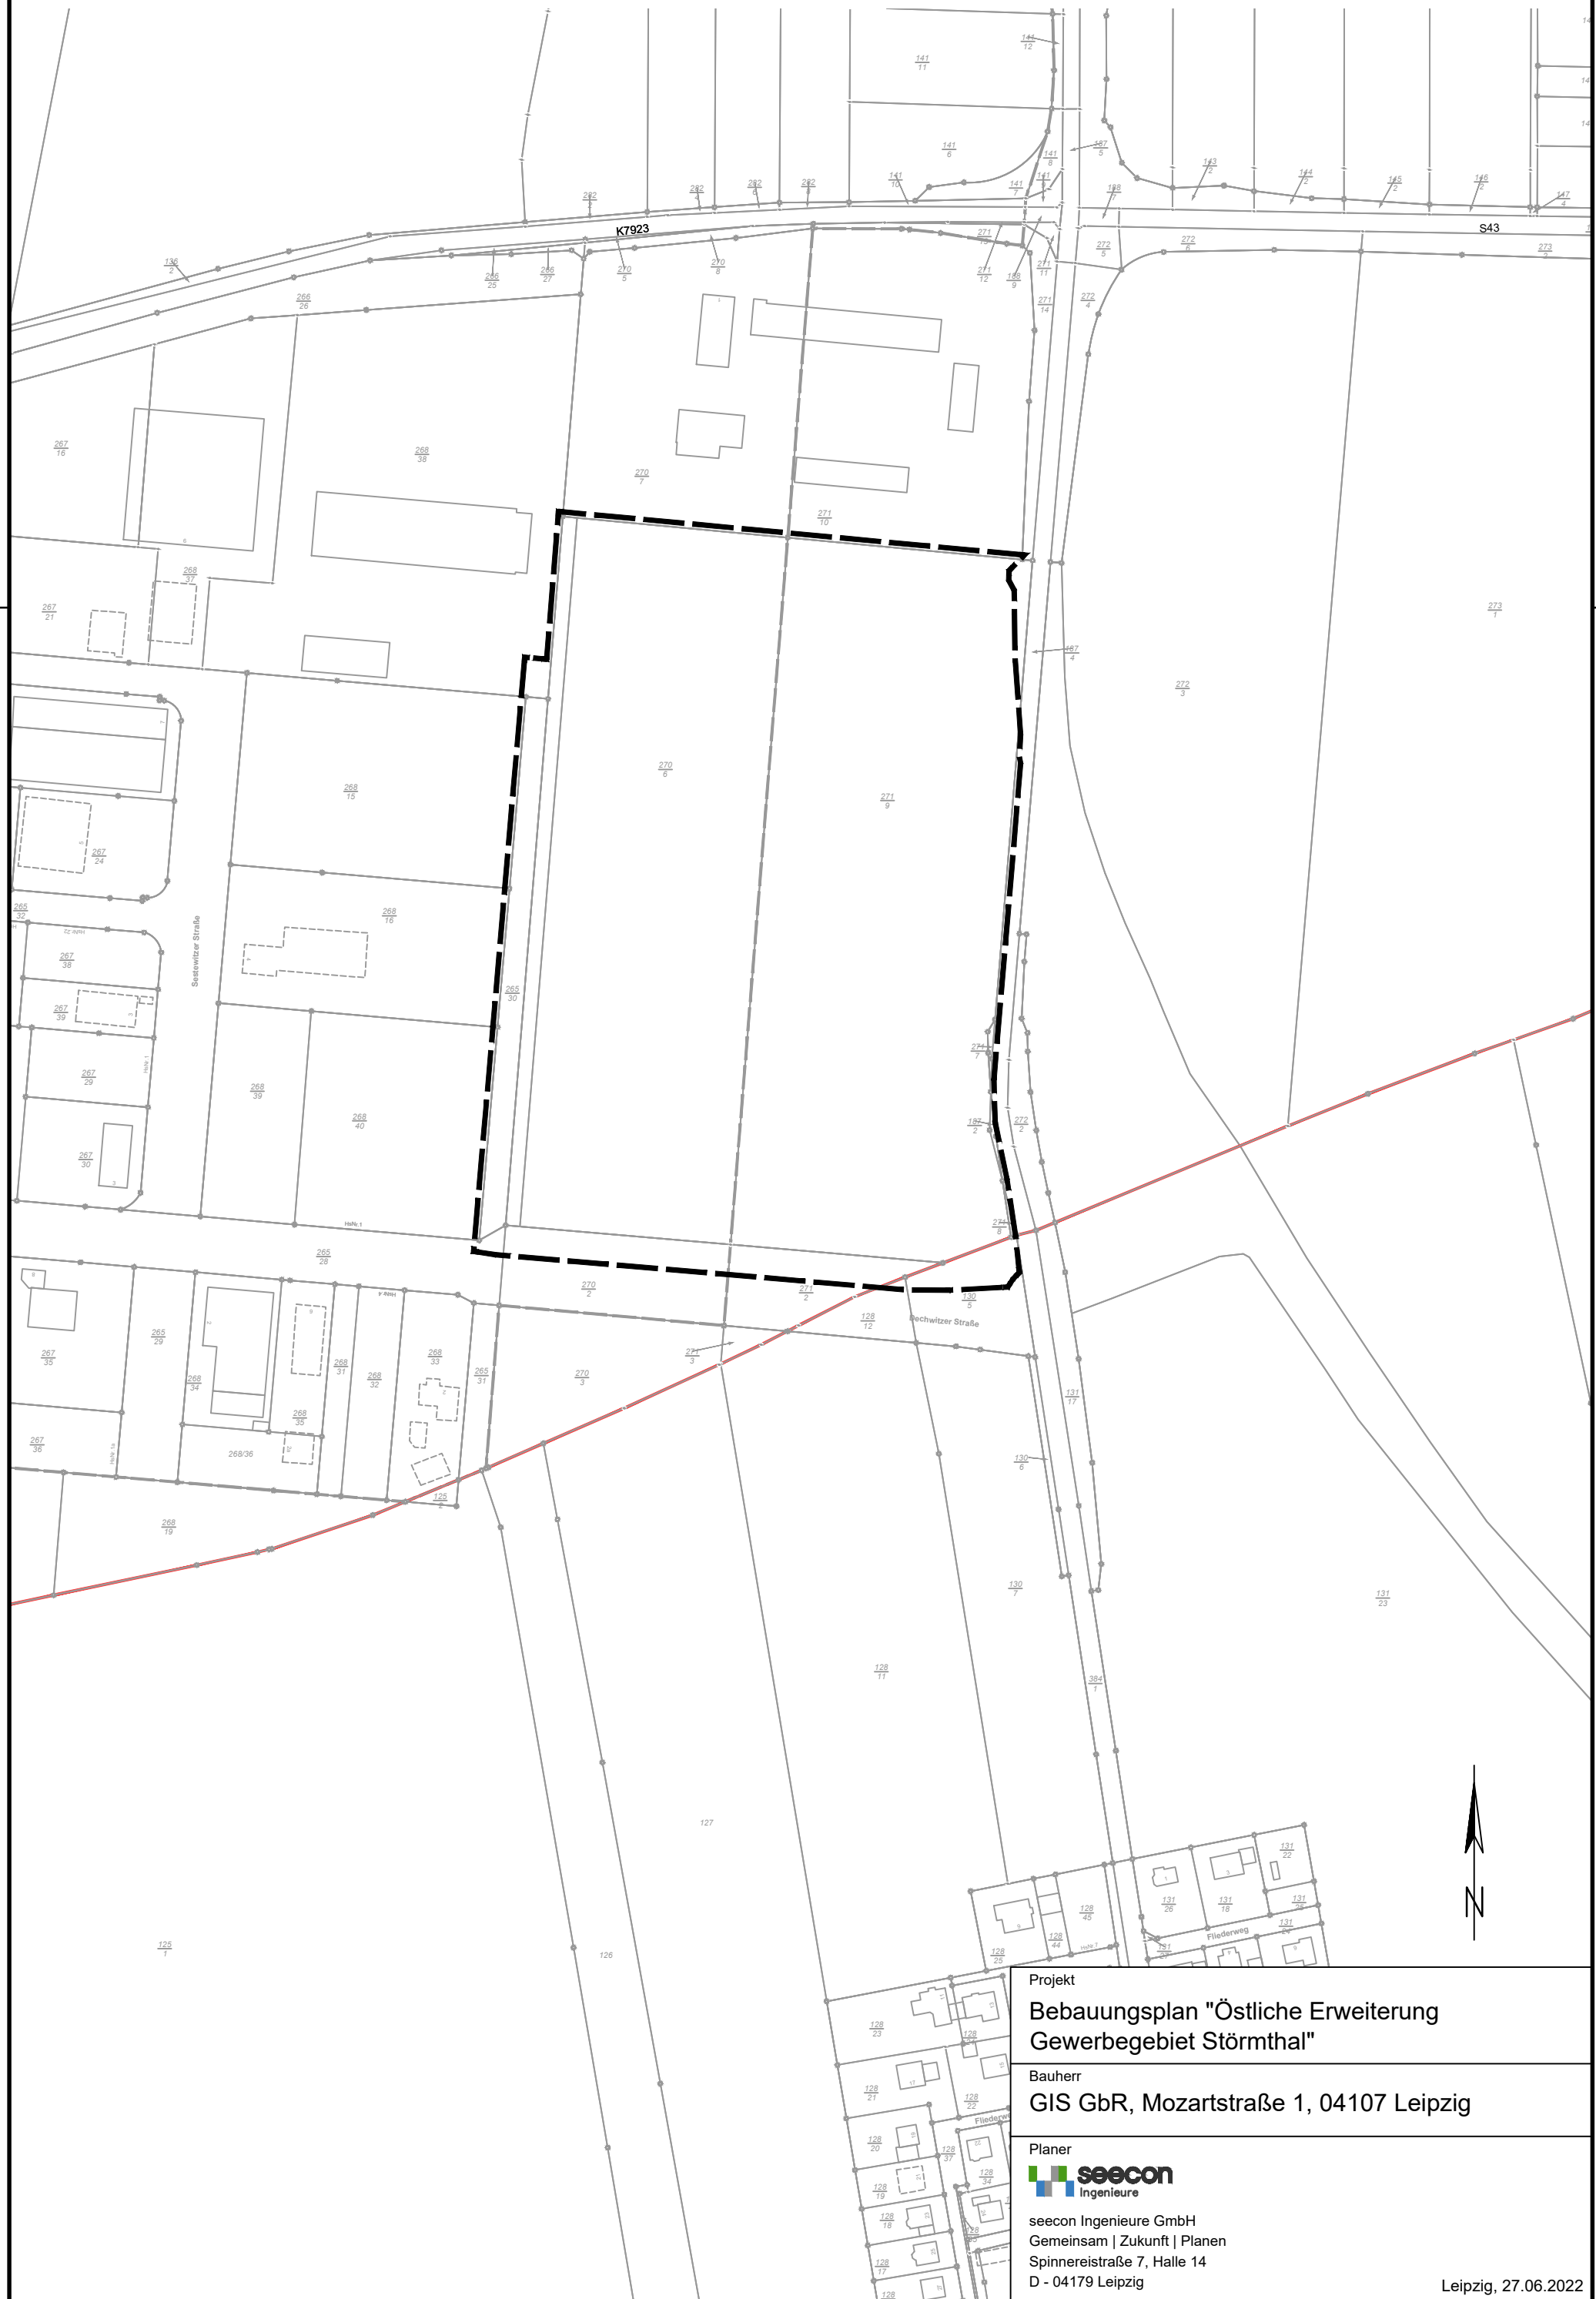

Übersichtskarte zum Bebauungsplan "Östliche Erweiterung Gewerbegebiet Störmthal"

Projekt
Bebauungsplan "Östliche Erweiterung Gewerbegebiet Störmthal"
Bauherr
GIS GbR, Mozartstraße 1, 04107 Leipzig
Planer

seecon Ingenieure GmbH Gemeinsam Zukunft Planen Spinnereistraße 7, Halle 14 D - 04179 Leipzig
Leipzig, 27.06.2022